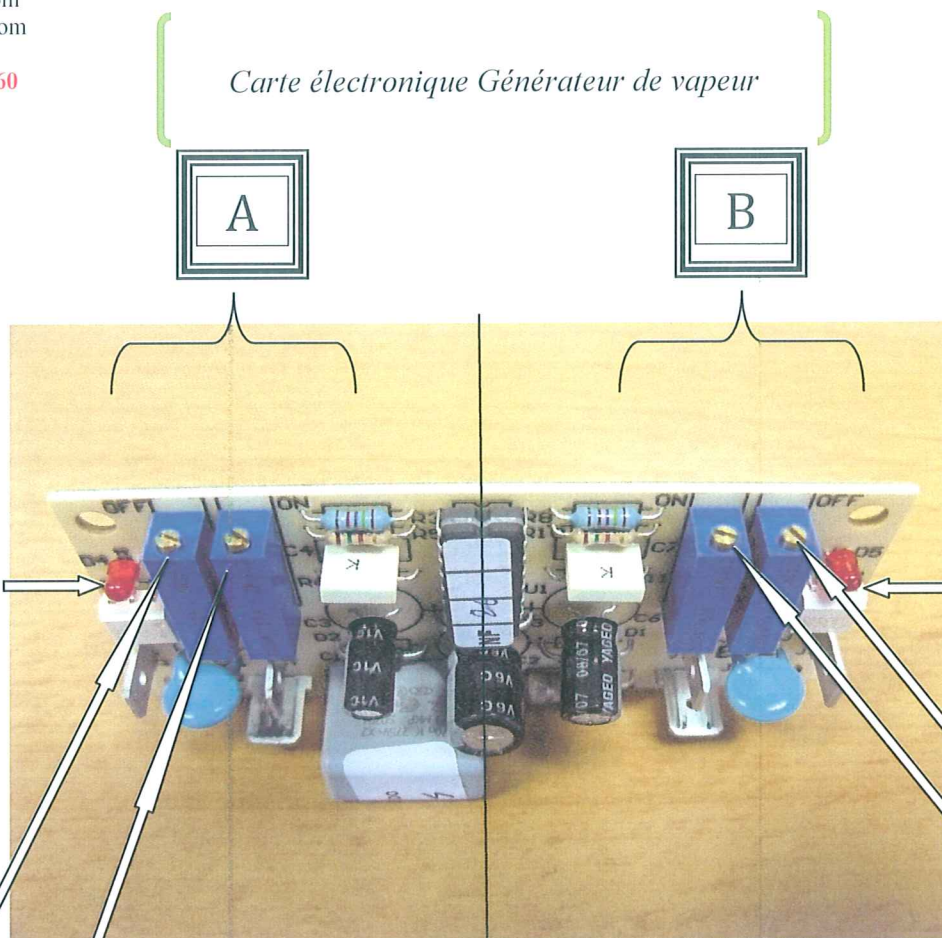

LE MEILLEUR DE L'HYDROMASSAGE

Carte électronique Générateur de vapeur

Coté
alimentation
en eau

Coté
alimentation
en détartrant

Led

Led

Temps fermeture

Temps ouverture